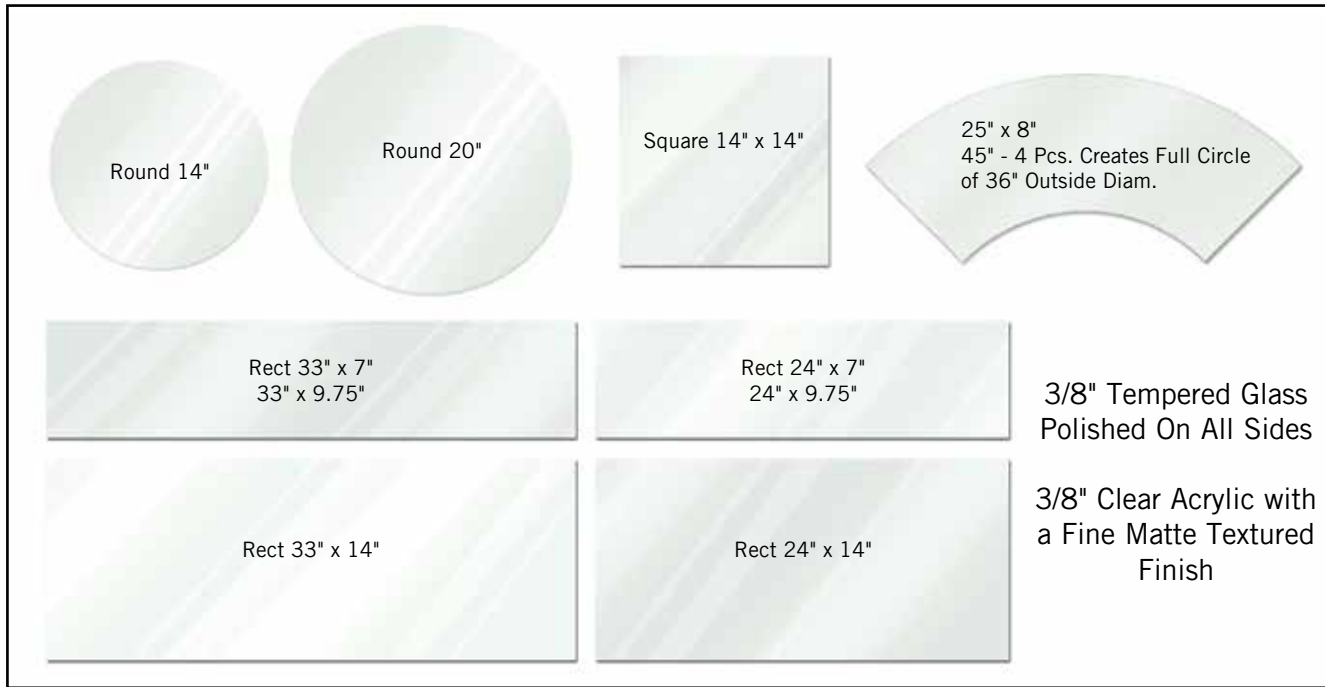

Glass/Acrylic Riser Display Shelving

QUALITY GUARANTEED

BUFFET RISERS

14\"/>

0814AC | Acrylic
0814G | Glass

20\"/>

0820AC | Acrylic
0820G | Glass

14\"/>

0414AC | Acrylic
0414G | Glass

33\"/>

0507AC | Acrylic
0507G | Glass

33\"/>

0509AC | Acrylic
0509G | Glass

33\"/>

0514AC | Acrylic
0514G | Glass

24\"/>

05247AC | Acrylic
05247G | Glass

24\"/>

05249AC | Acrylic
05249G | Glass

24\"/>

052414AC | Acrylic
052414G | Glass

25\"/>

02508AC | Acrylic
02508G | Glass